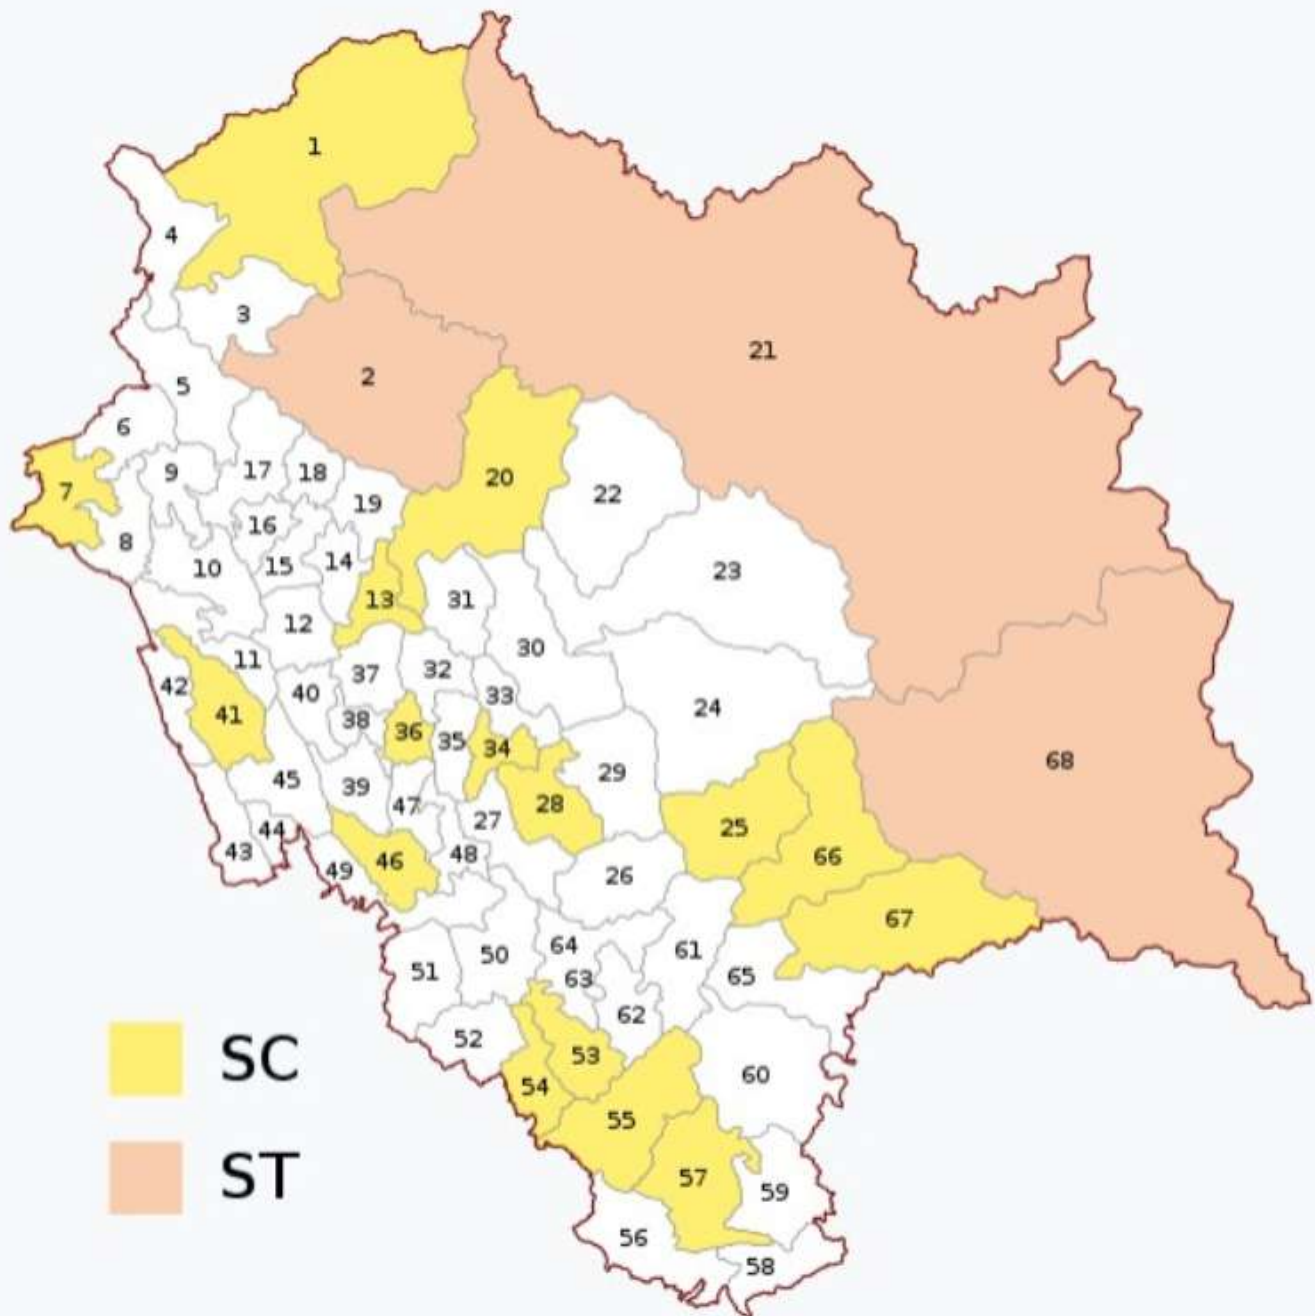

सिंदुला

Study Knight Research Centre Sundar Nagar Himachal Pradesh

- | | | |
|----------------|---|---------------|
| 1 चुराह (एससी) | 1 | Churah (SC) |
| 2 भरमौर (एसटी) | 2 | Bharmour (ST) |
| 3 चम्बा | 3 | Chamba |
| 4 डलहौजी | 4 | Dalhousie |
| 5 भटियात | 5 | Bhattiyat |