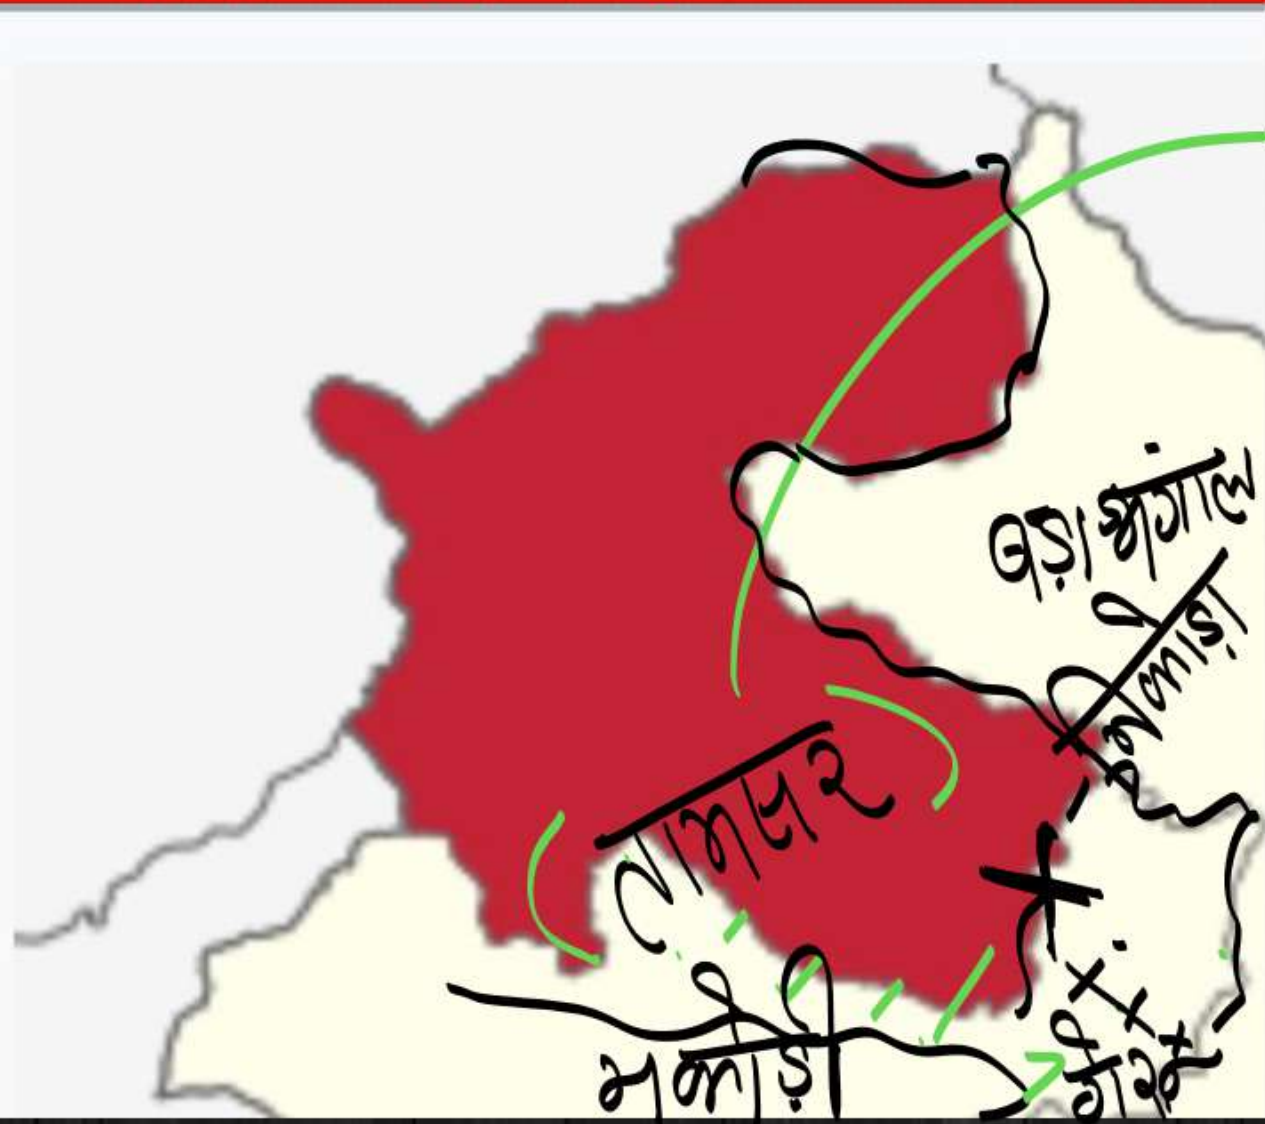

सिंदुला

Study Knight Research Centre Sundar Nagar Himachal Pradesh

- | | | |
|----------------|---|---------------|
| 1 चुराह (एससी) | 1 | Churah (SC) |
| 2 भरमौर (एसटी) | 2 | Bharmour (ST) |
| 3 चम्बा | 3 | Chamba |
| 4 डलहौजी | 4 | Dalhousie |
| 5 भटियात | 5 | Bhattiyat |

Constituencies of Himachal Pradesh

Study Knight Research Centre Sundar Nagar Himachal Pradesh

- | | | | |
|------------------|-------------------------------|--------------------------|--------------------|
| 2. Chamba | 1.Chamba | 1.Chamba | 1. Dharwala |
| | 2.Dalhausie | 2.Dalhausie | 2. Pukhari |
| | 3.Salooni | 3.Salooni | |
| | 4.Bhattiyat at Chowari | 4.Bhattiyat | 3. Bhalal |
| | 5.Bharmaur | 5.Sihunta | 4. Telka |
| | 6.Churah at Bhajraroo | 6. Bharmaur | 5. Kakira |
| | 7.Pangi at Killar | 7.Holi | |
| | | 8.Churah Tisa | |
| | | 9.Pangi at Killar | |

- नामिका व भरमौर
- 7) नामिका दर्रा
 - 8) Chobu Pass.
 - 9) दुर्गा
 - 10) शिपलिंग दर्रा

→ कांगड़ा जिला से लामा जिला
→ डल जिला से धारावाडी मंदिर

त्रिपुंड सगरमाँर

तामघर दर्रा (कमंडा व गढ़ा-भंगाल)

गैरु दर्रा
मेकाड़ी दर्रा