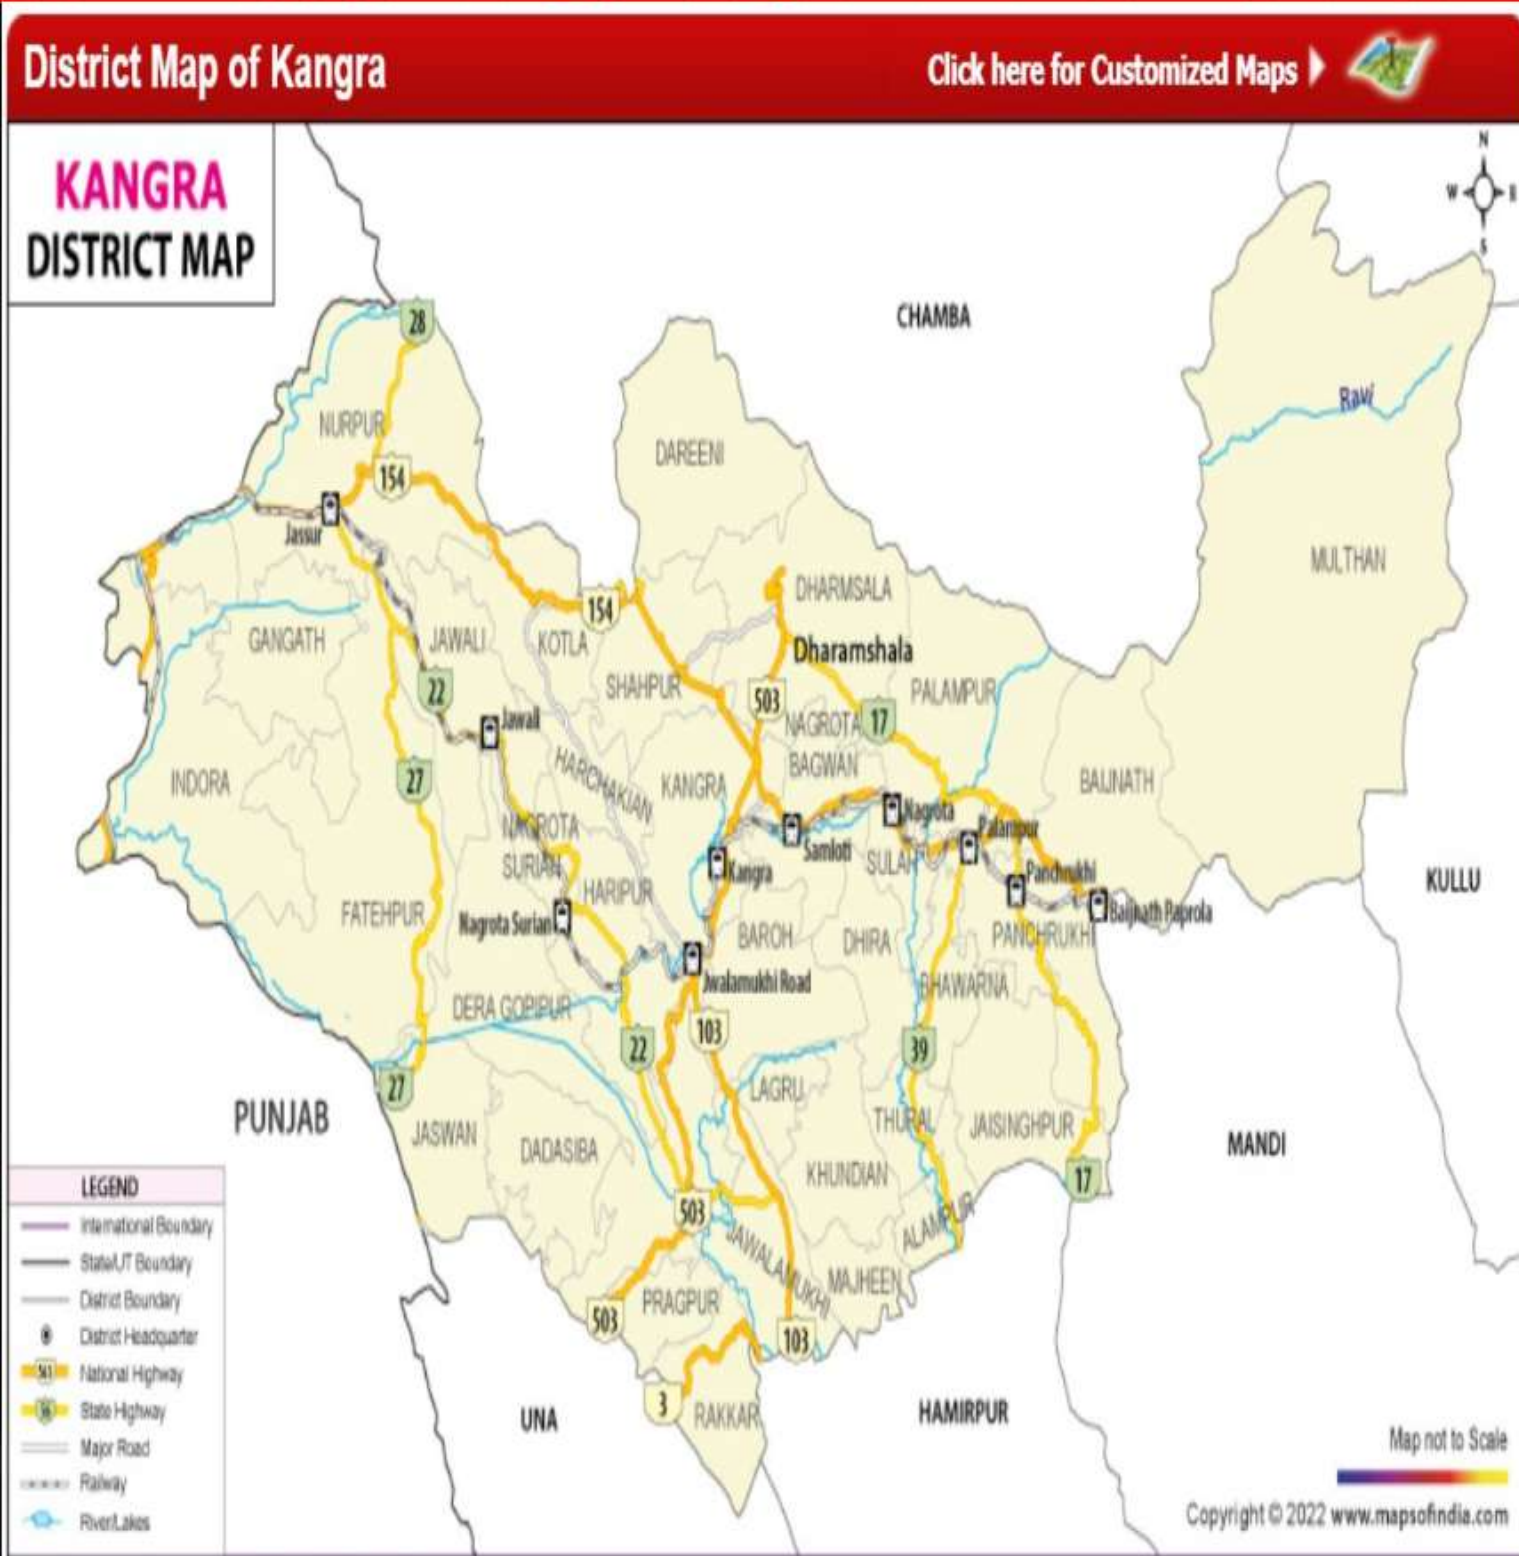

के लिये व कडा-भंगाल के बीच
— ① आशागढी
② लल्लुगी के

Study Knight Research Centre Sundar Nagar Himachal Pradesh

- 6 Nurpur
- 7 Indora (SC)
- 8 Fatehpur
- 9 Jawali
- 10 Dehra
- 11 Jaswan-Pragpur
- 12 Jawalamukhi
- 13 Jaisinghpur (SC)
- 14 Sullah
- 15 Nagrota
- 16 Kangra
- 17 Shahpur
- 18 Dharamshala
- 19 Palampur
- 20 Baijnath (SC)

4.Kangra	1.Kangra	1.Kangra	1.Harchakian
4.Kangra	2.Dharamshala 3.Baijnath 4.Palampur	2.Dharamshala 3.Baijnath 4.Multhan 5.Palampur	2.Chadhiyaar 3.Panchrukhi 4.Bhawarna 5.Sulah 6.Pragpur
	5. Dehra	6 Dehra 7.Jaswan Kotla 8. Rakkar 9. Dada Siba 10. Haripur	
	6.Jawalamukhi	11.Jawalamukhi 12.Khundian 13.Nurpur 14.Jawali	7.majhin 8.Lagroo 9.Sadwan 10.Kotla
	7.Nurpur 8.Jawali	15.Nagrota Surian 16.Jaisinghpur 17.Fatehpur	11.Alampur 12. Raja ka Talab 13. Rey
	9.Jaisinghpur 10.Fathepur	18.Nagrota Bagwan 19.Badoh	
	11.Nagrota Bagwan	20.Shahpur 21.Thural 22. Dheera	14.Drini
	12.Shahpur 13.Dheera	23.Indora	
	14.Indora		15.Gangath 16. Thakur Dwara