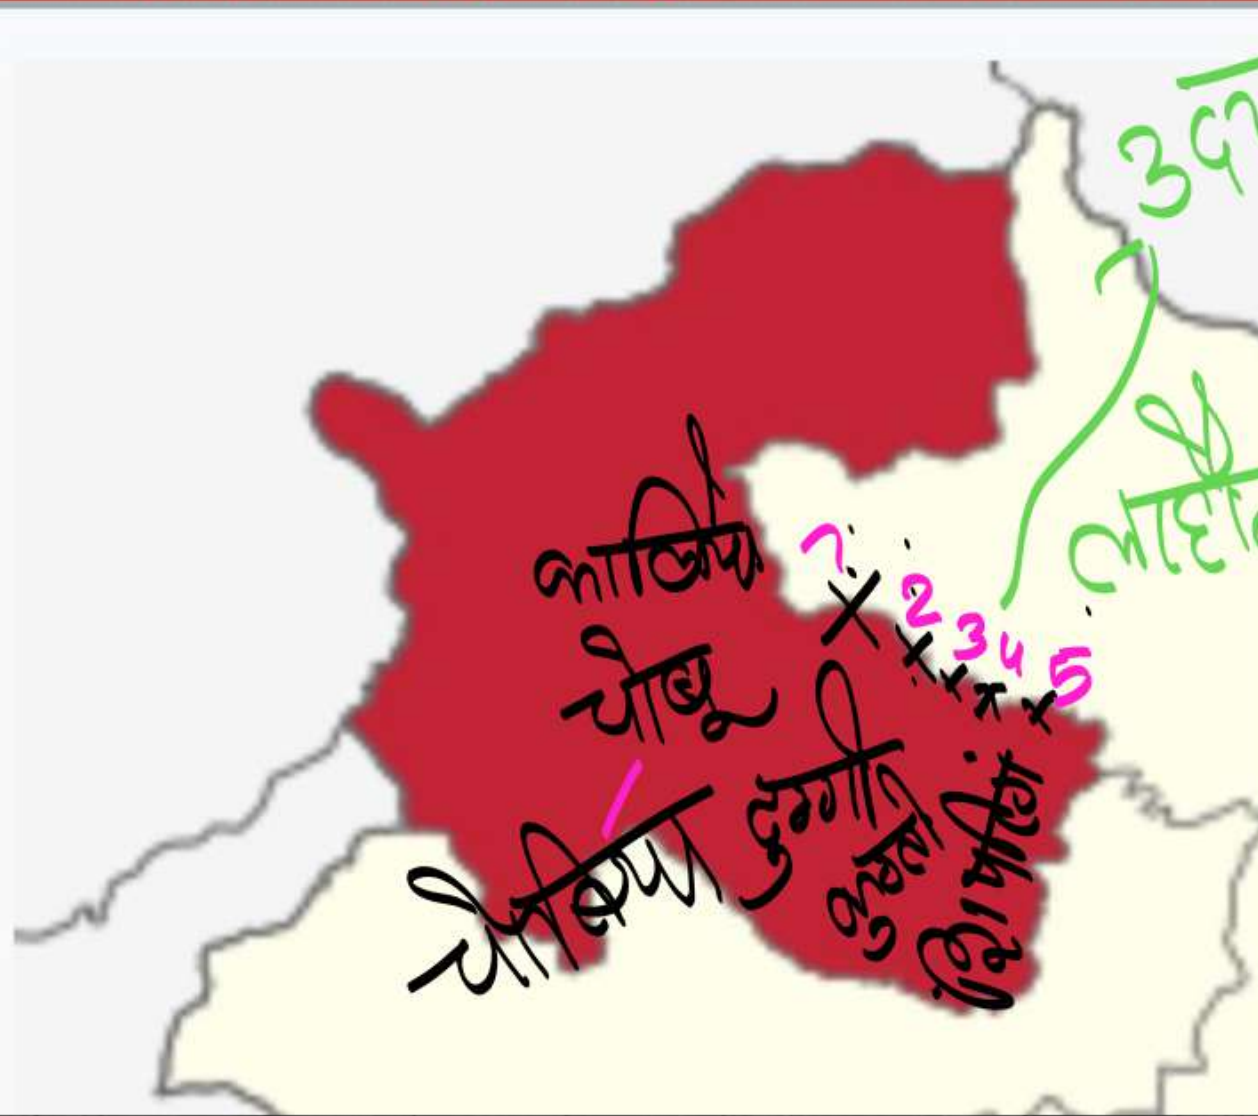

सिंदुला

Study Knight Research Centre Sundar Nagar Himachal Pradesh

- | | | |
|----------------|---|---------------|
| 1 चुराह (एससी) | 1 | Churah (SC) |
| 2 भरमौर (एसटी) | 2 | Bharmour (ST) |
| 3 चम्बा | 3 | Chamba |
| 4 डलहौजी | 4 | Dalhousie |
| 5 भटियात | 5 | Bhattiyat |

- नामिका व भरमौर
- 7) नामिका दर्रा
 - 8) Chobu Pass.
 - 9) दुर्गा
 - 10) शिपलिंग दर्रा

→ कांगड़ा जिला से लामा जिला
→ डल जिला से धारावाडी मंदिर

त्रिपुंड सगरमाँर

तामघर दर्रा (कमंडा व गढ़ा-भंगाल)

गैरु दर्रा
मेकाड़ी दर्रा