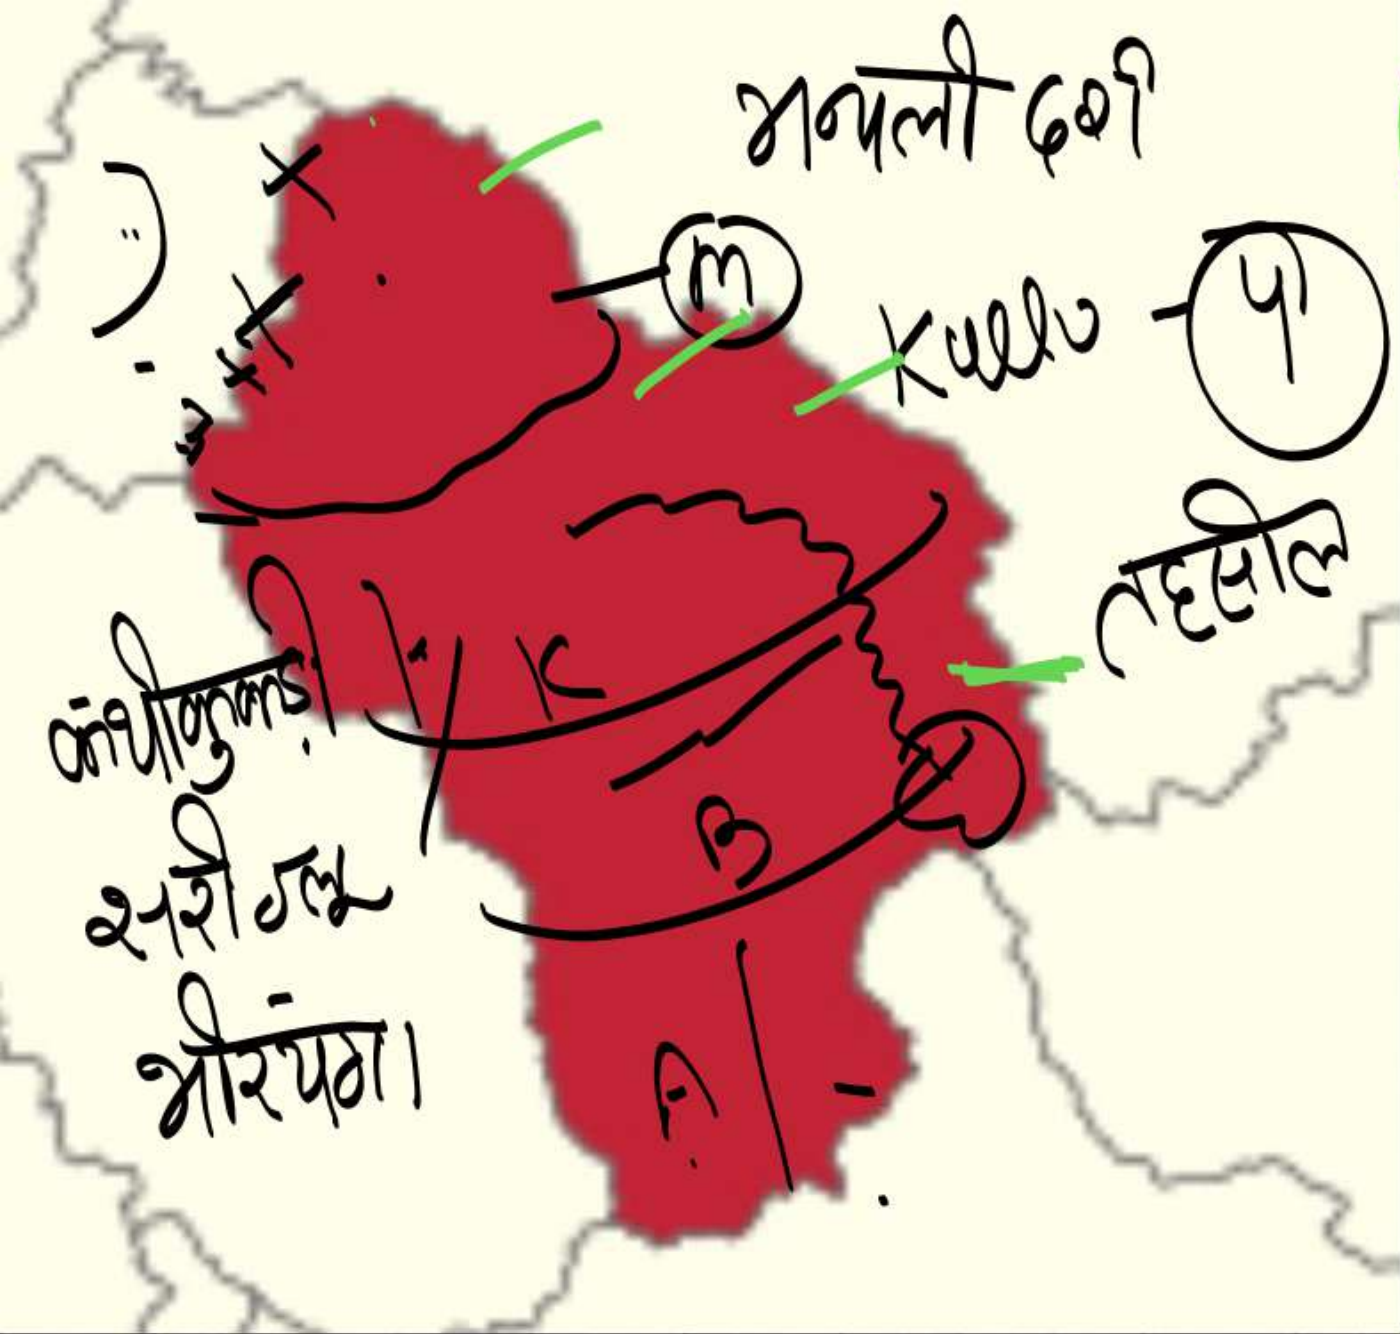

Study Knight Research Centre Sunder Nagar Himachal Pradesh

- 6 नूरपुर
- 7 इंदौरा (एससी)
- 8 फतेहपुर
- 9 जवाली
- 10 देहरा
- 11 जसवां-परागपुर
- 12 ज्वालामुखी
- 13 जयसिंहपुर (एससी)
- 14 सुल्ला
- 15 नगरोटा
- 16 कांगड़ा
- 17 शाहपुर
- 18 धर्मशाला
- 19 पालमपुर
- 20 बैजनाथ (एससी)

श्री कश्यप गांधी और दार्या

LAHAUL & SPITI DISTRICT

7.Lahaul – Spiti

- 1.Lahaul at Keylong
- 2.Spiti at Kaza
- 3.Udaipur

- 1.Lahaul at Keylong
- 2.Spiti at Kaza

1.Udaipur

21

Lahaul and Spiti (ST)

- (आंदाज़ व तुलना)
- 1) नैनिताल ढोरी
 - 2) शिमला ढोरी
 - 3) कंधीकुण्ड
 - 4) सुरी वल
 - 5) भीरपठा

- (मॉडल - कूलर)
१. शीघतांग
 २. दामटा
 ३. साहि-उमगा दर्रा
 ५. Pin Parvati Pass.

मल्लाता व बांडी → गन्नेर and देतेर शिखर