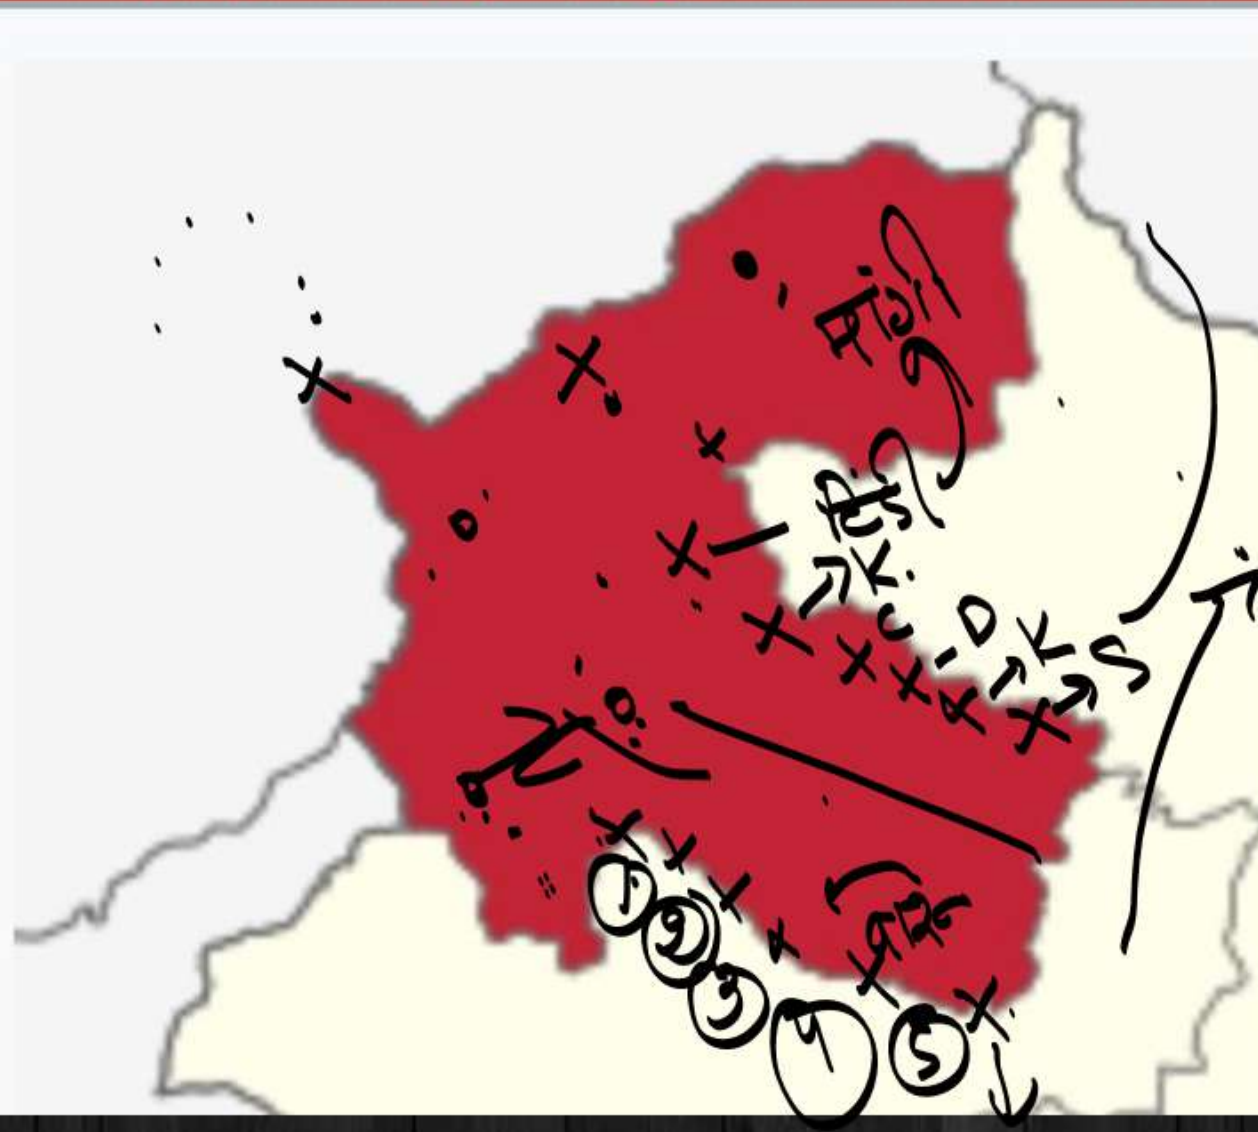

सिंदुला

Study Knight Research Centre Sundar Nagar Himachal Pradesh

- | | | |
|----------------|---|---------------|
| 1 चुराह (एससी) | 1 | Churah (SC) |
| 2 भरमौर (एसटी) | 2 | Bharmour (ST) |
| 3 चम्बा | 3 | Chamba |
| 4 डलहौजी | 4 | Dalhousie |
| 5 भटियात | 5 | Bhattiyat |

Constituencies of Himachal Pradesh

Study Knight Research Centre Sundar Nagar Himachal Pradesh

- | | | | |
|------------------|-------------------------------|--------------------------|--------------------|
| 2. Chamba | 1.Chamba | 1.Chamba | 1. Dharwala |
| | 2.Dalhausie | 2.Dalhausie | 2. Pukhari |
| | 3.Salooni | 3.Salooni | |
| | 4.Bhattiyat at Chowari | 4.Bhattiyat | 3. Bhalal |
| | 5.Bharmaur | 5.Sihunta | 4. Telka |
| | 6.Churah at Bhajraroo | 6. Bharmaur | 5. Kakira |
| | 7.Pangi at Killar | 7.Holi | |
| | | 8.Churah Tisa | |
| | | 9.Pangi at Killar | |

- नामिका व भरमौर
- 7) नामिका दर्रा
 - 8) Chobu Pass.
 - 9) दुर्गा
 - 10) शिपलिंग दर्रा

→ कांगड़ा जिला से लामा जिला
→ डल जिला से धारावाडी मंदिर

त्रिपुंड सगरमाँर

तामघर दर्रा (कमंडा व गढ़ा-भंगाल)

गैरु दर्रा
मेकाड़ी दर्रा