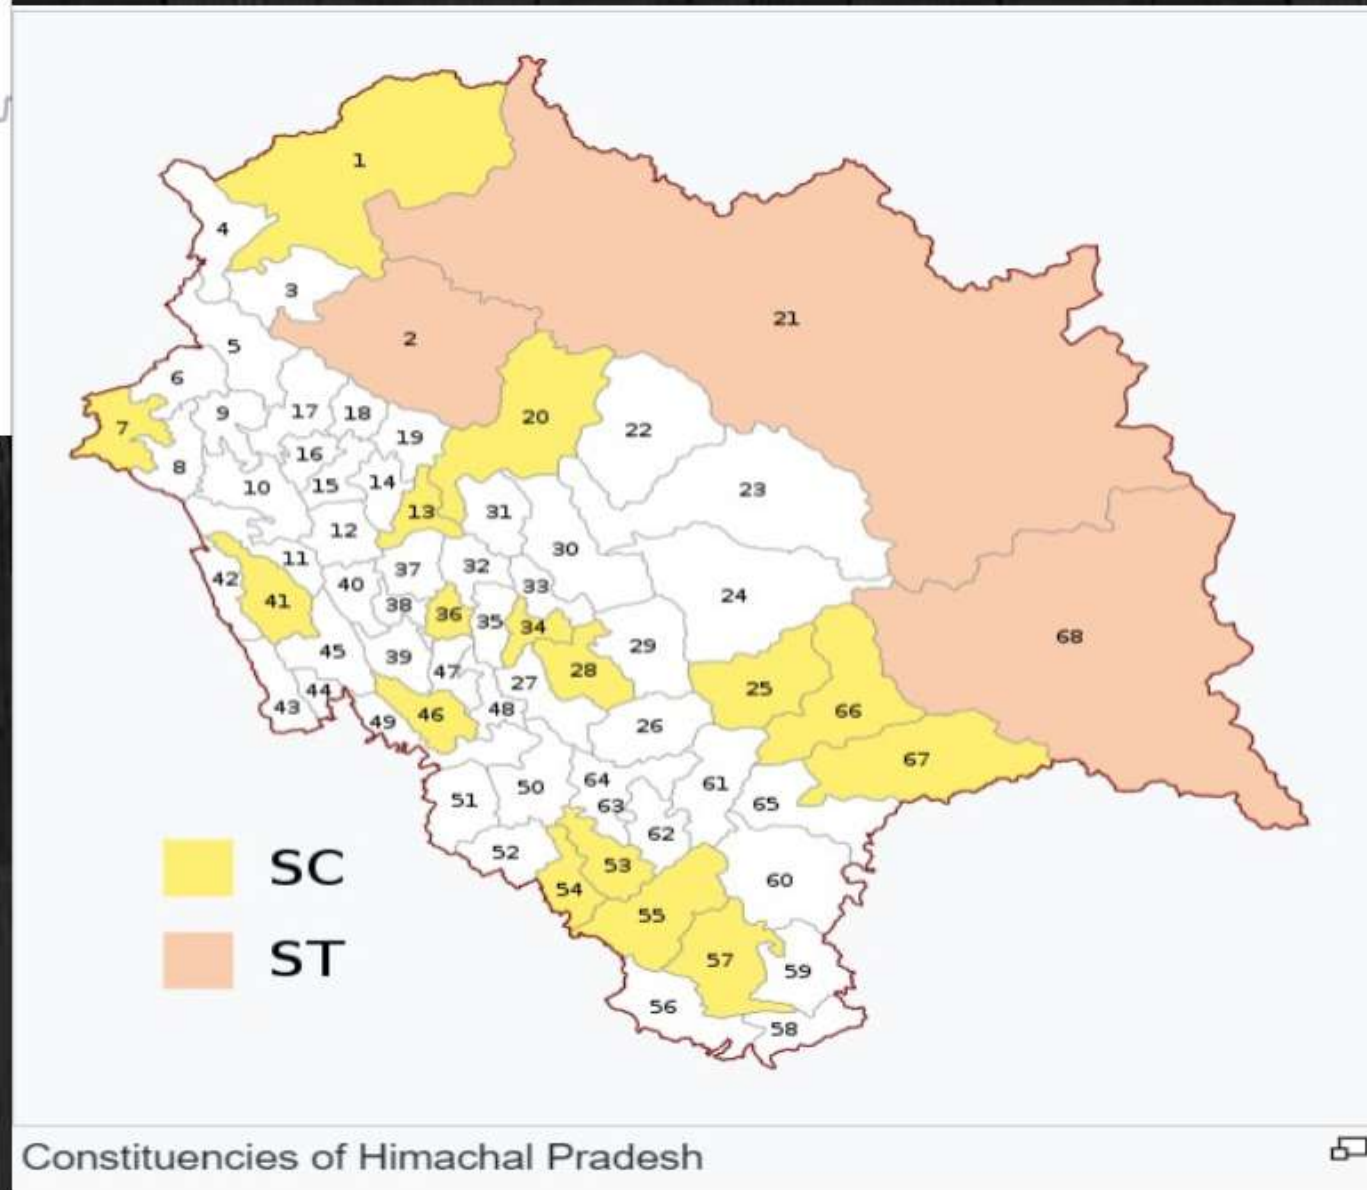

Study Knight Research Centre Sunder Nagar Himachal Pradesh

- 6 नूरपुर
- 7 इंदौरा (एससी)
- 8 फतेहपुर
- 9 जवाली
- 10 देहरा
- 11 जसवां-परागपुर
- 12 ज्वालामुखी
- 13 जयसिंहपुर (एससी)
- 14 सुल्ला
- 15 नगरोटा
- 16 कांगड़ा
- 17 शाहपुर
- 18 धर्मशाला
- 19 पालमपुर
- 20 बैजनाथ (एससी)

- (आंदाज़ व तुलना)
- 1) नैनिताल ढोरी
 - 2) शिमला ढोरी
 - 3) कंधीकुण्ड
 - 4) सुरी वल
 - 5) भीरपठा

- (मॉडल - कूलर)
१. शीघतांग
 २. दामटा
 ३. साहि-उमगा दर्रा
 ५. Pin Parvati Pass.

मल्लाता व बांडी → गन्नेर and देतेर शिखर