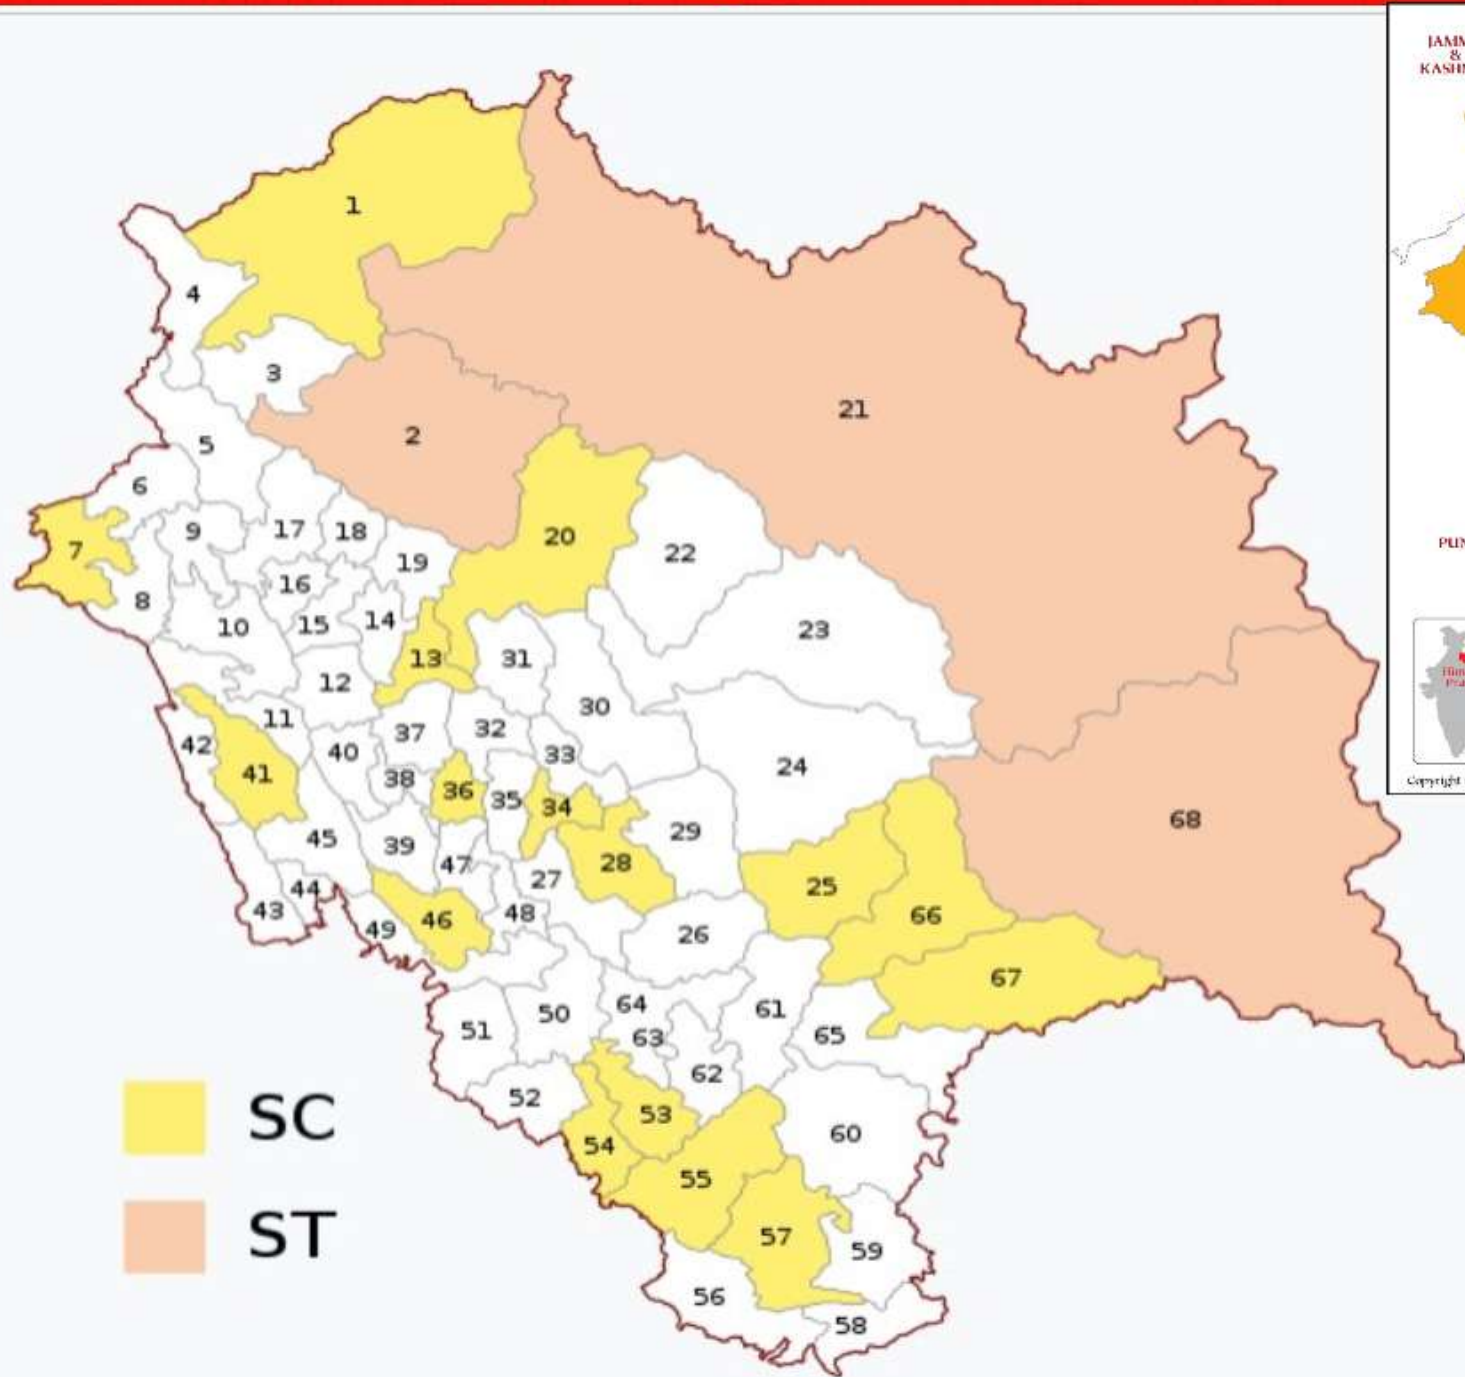

- नामिका व भरमौर
- 7) नामिका दर्रा
 - 8) Chobu Pass.
 - 9) दुर्गा
 - 10) शिपलिंग दर्रा

→ कांगड़ा जिला से लामा जिला
→ डल जिला से धारावाडी मंदिर

त्रिपुंड सगरमाँर

तामघर दर्रा (कमंडा व गढ़ा-भंगाल)

गैरु दर्रा
मेकाड़ी दर्रा

के लिये व कडा-भंगाल के बीच
— ① आशागढी
② लल्लुगी के

Study Knight Research Centre Sundar Nagar Himachal Pradesh

- 6 Nurpur
- 7 Indora (SC)
- 8 Fatehpur
- 9 Jawali
- 10 Dehra
- 11 Jaswan-Pragpur
- 12 Jawalamukhi
- 13 Jaisinghpur (SC)
- 14 Sullah
- 15 Nagrota
- 16 Kangra
- 17 Shahpur
- 18 Dharamshala
- 19 Palampur
- 20 Baijnath (SC)